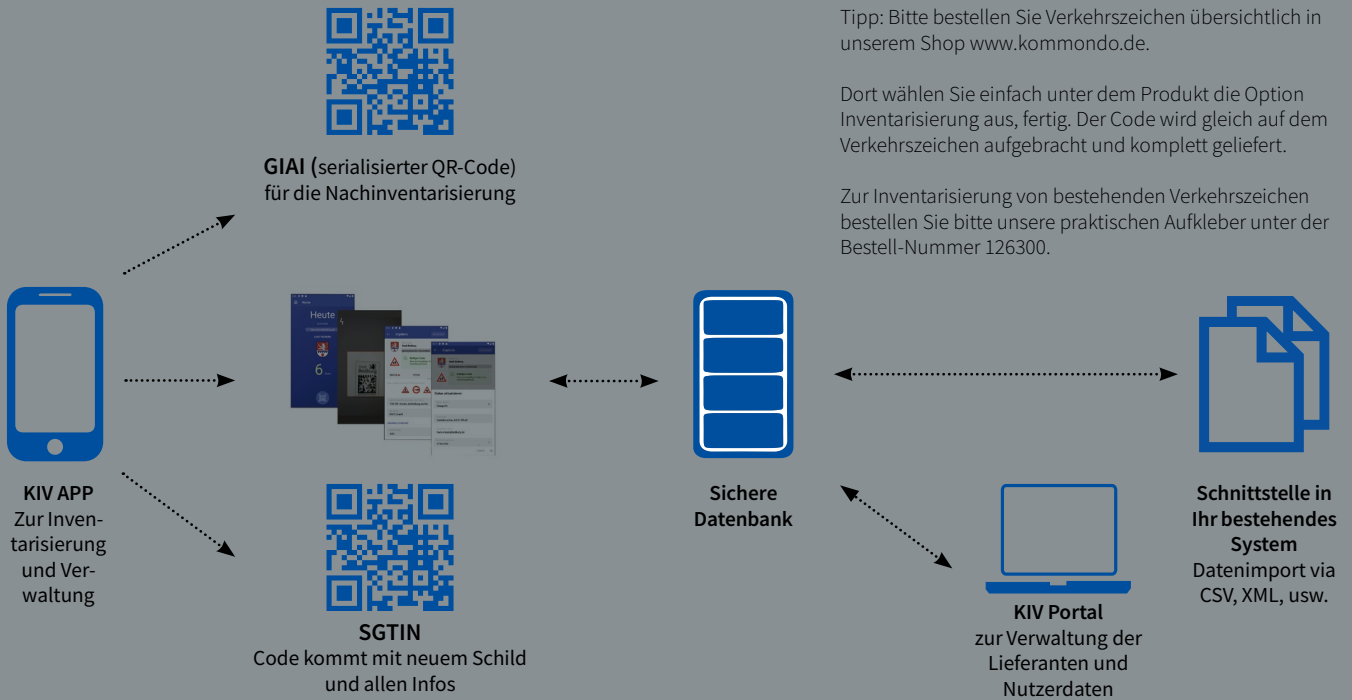

# Kommando

KOMMUNALE BESCHAFFUNG

so einfach geht das.

MOBILITÄT

## Kommunale Inventar Verwaltung

Automatisiert, effektiv und ohne Zusatzkosten

- Code bei neuen Schildern mitbestellen
- Eindeutiger Code bestehend aus VZ-Nummer, Nutzungsdauer, Bauart, Reflexionsklasse, Fotodokumentation, Standortkoordinaten (GPS), etc. erhalten
- Bestandsschilder per Aufklebecode nachinventarisieren
- Code mit dem Smartphone und KIV-App scannen
- Daten auf der kostenlosen Plattform verwalten und nutzen

So einfach geht Inventarisierung

Tipp: Bitte bestellen Sie Verkehrszeichen übersichtlich in unserem Shop [www.kommondo.de](http://www.kommondo.de).

Dort wählen Sie einfach unter dem Produkt die Option Inventarisierung aus, fertig. Der Code wird gleich auf dem Verkehrszeichen aufgebracht und komplett geliefert.

Der serialisierte Code wird bei der Produktion angebracht. Bereits vorhandene Verkehrszeichen und Verkehrsausstattung können nachträglich mit dem QR-Code versehen werden.

Mit der schnellen Erfassung neuer und vorhandener Verkehrszeichen gehen Städte und Gemeinden einen großen Schritt in Richtung Digitale Kommune.