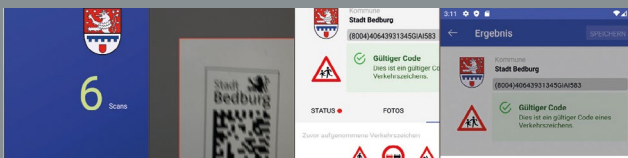

## Kommunale Inventar Verwaltung

Automatisiert, effektiv und ohne Zusatzkosten

- Code bei neuen Schildern mitbestellen
- Eindeutiger Code bestehend aus VZ-Nummer, Nutzungsdauer, Bauart, Reflexionsklasse, Fotodokumentation, Standortkoordinaten (GPS), etc. erhalten
- Bestandsschilder per Aufklebecode nachinventarisieren
- Code mit dem Smartphone und KIV-App scannen
- Daten auf der kostenlosen Plattform verwalten und nutzen

So einfach geht Inventarisierung

Tipp: Bitte bestellen Sie Verkehrszeichen übersichtlich in unserem Shop [www.kommondo.de](http://www.kommondo.de).

Dort wählen Sie einfach unter dem Produkt die Option Inventarisierung aus, fertig. Der Code wird gleich auf dem Verkehrszeichen aufgebracht und komplett geliefert.

Zur Inventarisierung von bestehenden Verkehrszeichen bestellen Sie bitte unsere praktischen Aufkleber unter der Bestell-Nummer 126300.

Basierend auf einem QR-Code bietet KIV-digital die Komplettlösung zur Erfassung, Kontrolle und Verwaltung von Verkehrszeichen und Verkehrsausstattung.

Der serialisierte Code wird bei der Produktion angebracht. Bereits vorhandene Verkehrszeichen und Verkehrsausstattung können nachträglich mit dem QR-Code versehen werden.

Mit der schnellen Erfassung neuer und vorhandener Verkehrszeichen gehen Städte und Gemeinden einen großen Schritt in Richtung Digitale Kommune.