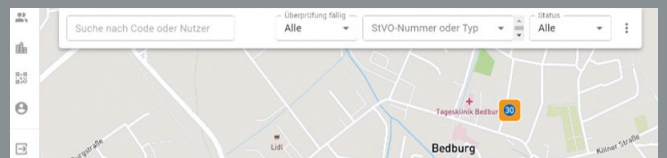

Zur Inventarisierung von bestehenden Verkehrszeichen bestellen Sie bitte unsere praktischen Aufkleber unter der Bestell-Nummer 126300.

Basierend auf einem QR-Code bietet KIV-digital die Komplettlösung zur Erfassung, Kontrolle und Verwaltung von Verkehrszeichen und Verkehrsausstattung.

Der serialisierte Code wird bei der Produktion angebracht. Bereits vorhandene Verkehrszeichen und Verkehrsausstattung können nachträglich mit dem QR-Code versehen werden.

Mit der schnellen Erfassung neuer und vorhandener Verkehrszeichen gehen Städte und Gemeinden einen großen Schritt in Richtung Digitale Kommune.

Die Kontrolle und Verwaltung der Verkehrszeichen erfolgt im KIV-Portal. Aktuelle Daten sorgen für eine vollständige Übersicht über Ihren Bestand.

Kennen Sie schon unsere Softwarelösung zur digitalen Bauhofverwaltung **osapiens HUB - service os**